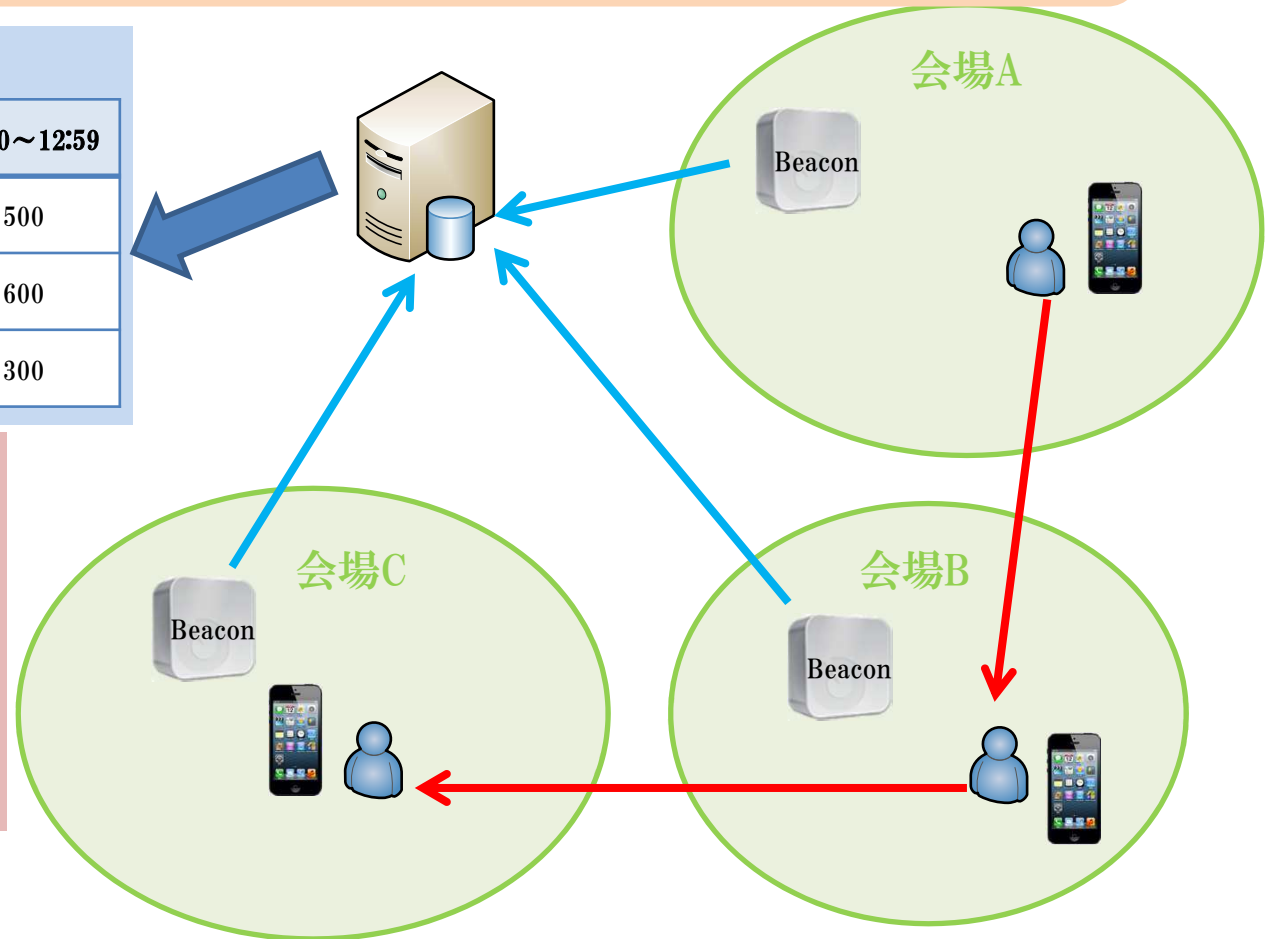

Beacon利用案（イベントコンペ等人流調査）

- ダウンロードした人のイベント会場での導線がわかります
  どのスマートフォン端末が何時にデータを受け取ったかを記録するので、Webシステムにて様々な情報を出力することが可能です。

来場履歴

	10:00~10:59	11:00~11:59	12:00~12:59
会場A	500	400	500
会場B	100	200	600
会場C	300	100	300

移動履歴

端末	会場A	会場B	会場C
〇〇××	10:00	15:00	16:00
××△△	15:00	10:00	17:00

別途WEB集計システムの構築が必要となります。