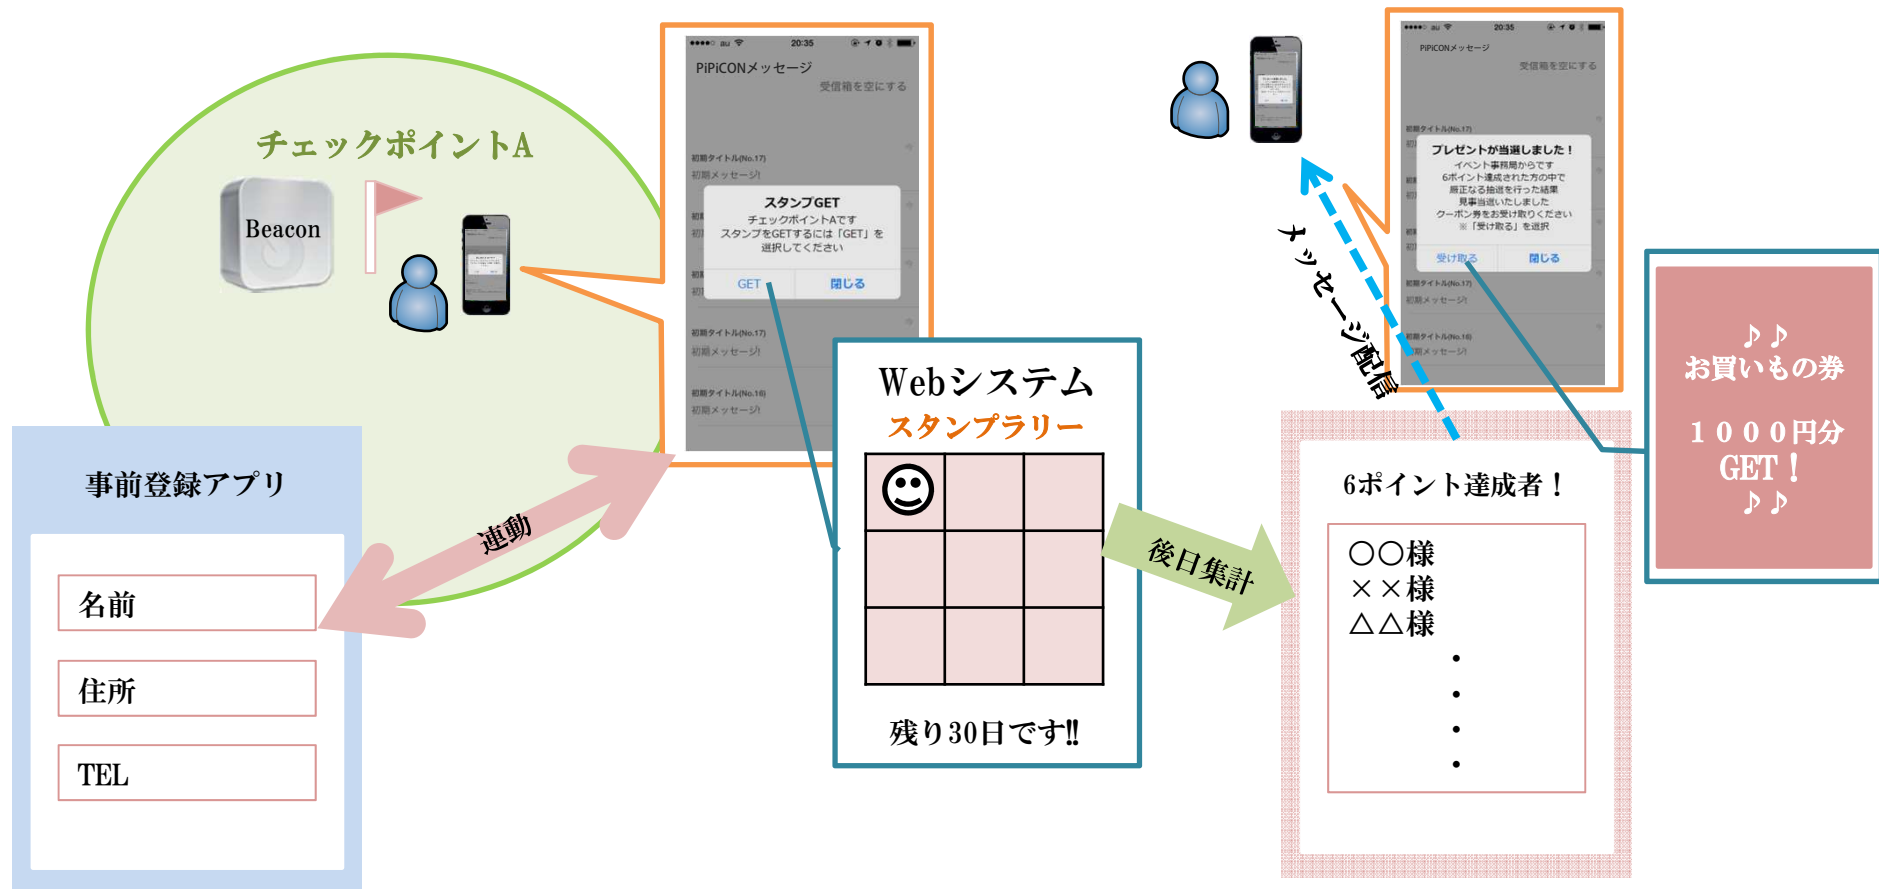

## Beacon利用案（イベントコンペ等人流調査）

- ダウンロードした人のイベント会場での導線がわかります  
どのスマートフォン端末が何時にデータを受け取ったかを記録するので、Webシステムにて様々な情報を出力することが可能です。

### 移動履歴

端末	会場A	会場B	会場C
〇〇××	10:00	15:00	16:00
××△△	15:00	10:00	17:00

別途WEB集計システムの構築が必要となります。

## Beacon利用案 (スタンプラリー)

- 台紙、スタンプの設置の必要がありません。
- 期間を設け (2か月など)、後日条件をクリアした参加者の中から抽選で賞品が当たるようにできます。

別途ポイントラリーアプリもしくは、WEBシステムが必要となります。  
 アプリの場合、弊社標準アプリPiPiCONと別に作成するのか、PiPiCON搭載のアプリを作成するのかの検討が必要です。別に作成した場合、PiPiCONアプリとポイントアプリの2つをスマートフォンに入れる必要があります。  
 推奨は、アプリに見せかけたWEBシステムの構築です。

## Beaconを設置する