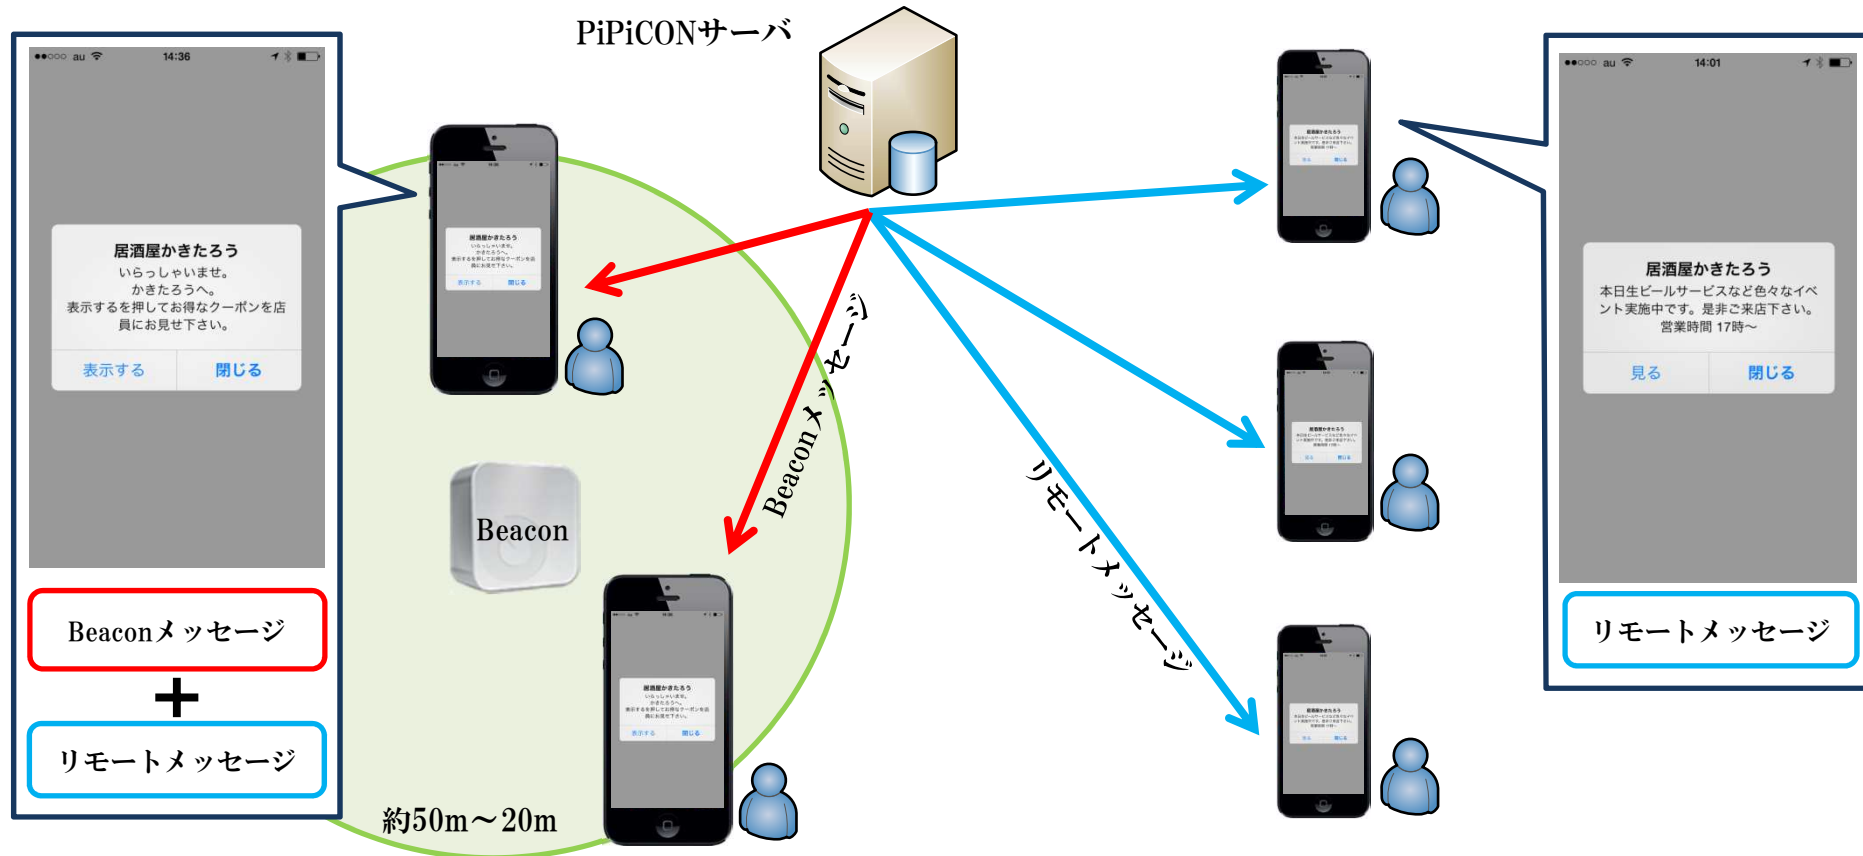

### Beacon

- ・ プッシュ受信 (受動的)
- ・ 通信距離最大 50m
- ・ 通信規格 Bluetooth 4.0
- ・ 電池 半年～
- ・ 同時接続 複数 対 複数

DualkeySystemを通りかかると

とある居酒屋さんを通りかかると

観光施設に入ると

## メッセージ配信の仕組み

- Beaconメッセージは電波範囲内のみのスマートフォンに送信し、リモートメッセージは電波範囲内外どちらにも送信します。
- Beacon電波範囲内のメッセージと電波範囲外のメッセージを分けることが可能です。
- 応用として専用アプリを作ることで、年代や来店時間を選んで配信することができます。

## Beacon利用案（イベントコンペ等人流調査）

- ダウンロードした人のイベント会場での導線がわかります  
どのスマートフォン端末が何時にデータを受け取ったかを記録するので、Webシステムにて様々な情報を出力することが可能です。