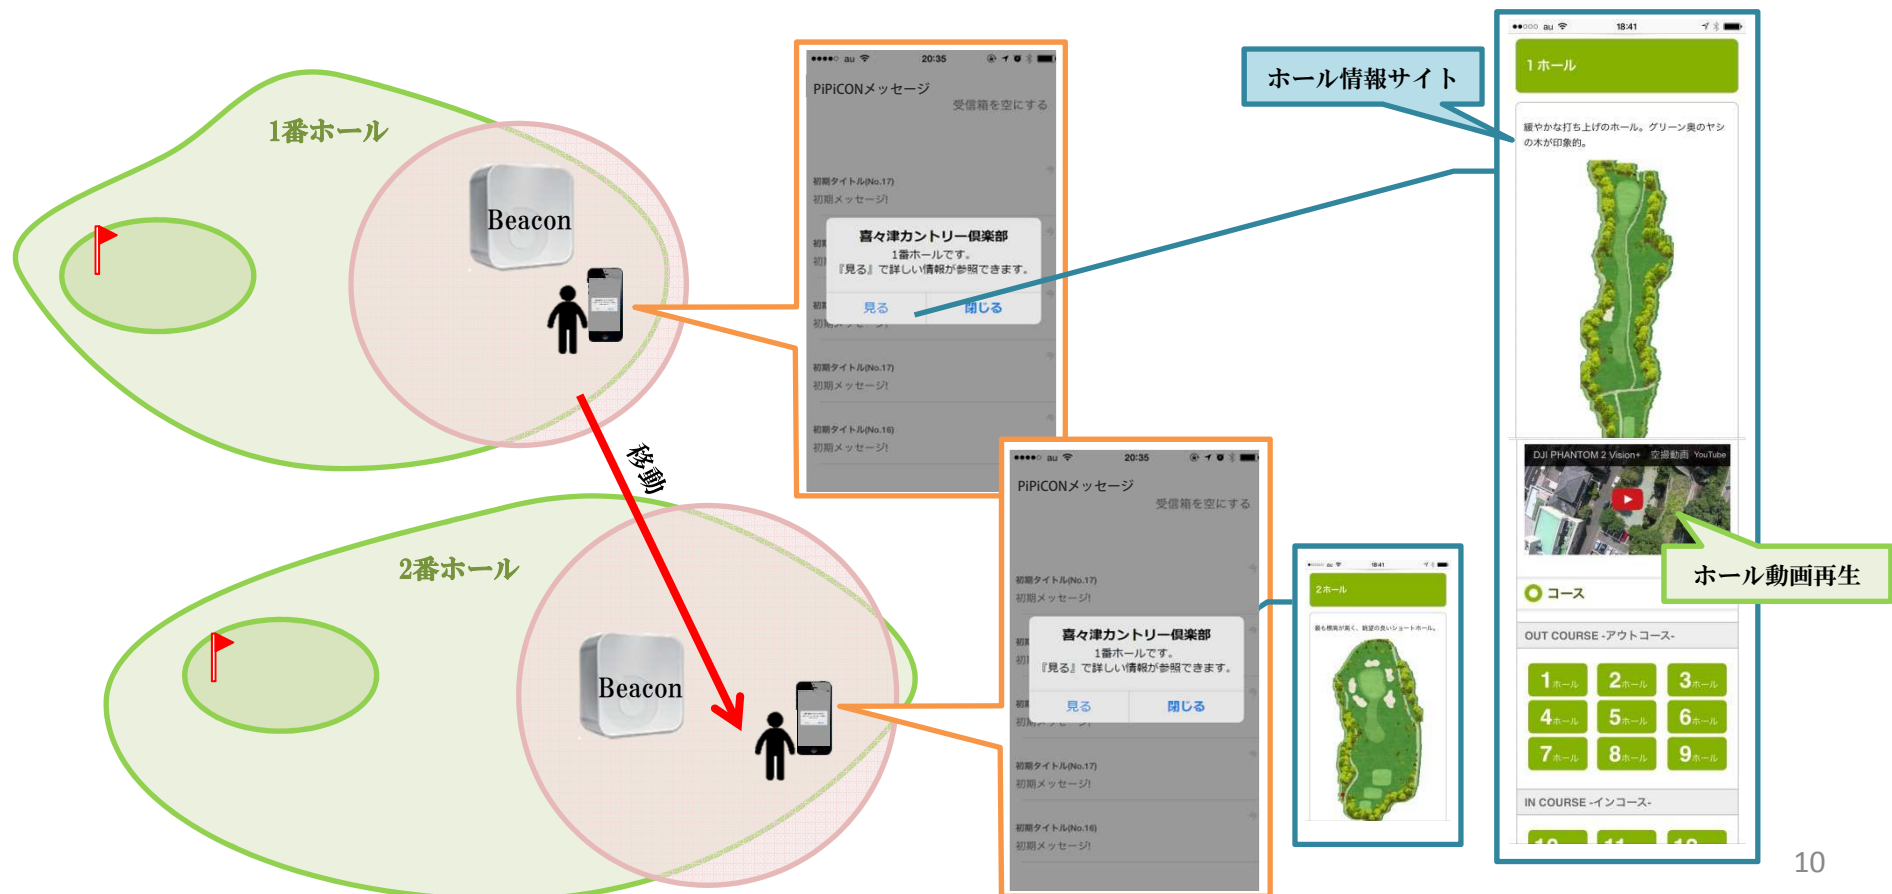

Beaconを使用した実績【弊社実績】

ゴルフシステム（喜々津カントリー倶楽部様）

- 各ホールに着いた時にホールを表示します。
- 他のサイトがない、オーナーのコメントや攻略、動画を配信。
- プレイヤー同士でのコミュニティにも使えます。
- システムとの連携で予約管理、スコア管理を行うことも可能です。（別システム作成の必要があります。）