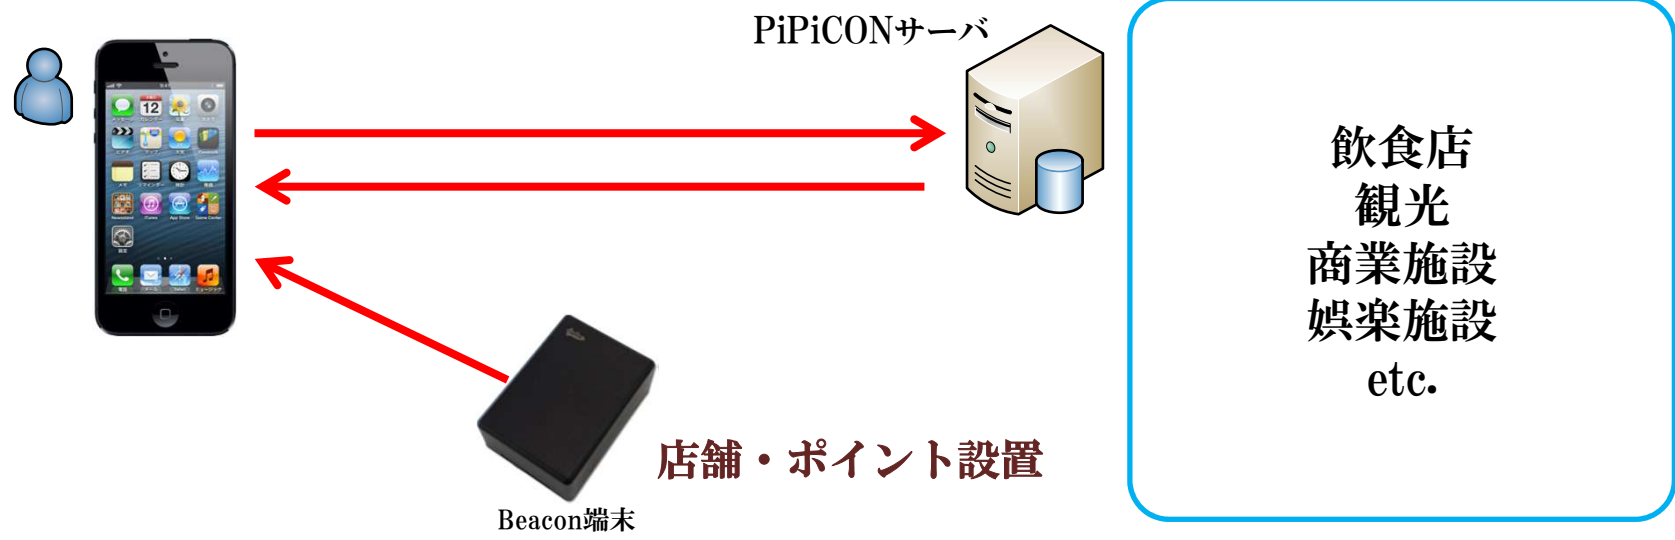

Beaconを設置する