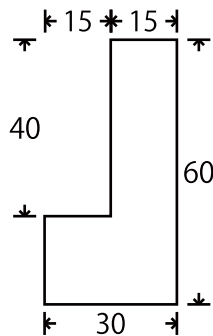

## ■中段セット 1K用

部 材	厚さ	巾	長さ	数 量	定 価
前 框	30	90	1900	1本	26,000円 (税別)
後 框	30	60	1900	1本	
根 太	30	40	950	5本	
天板 (楠突板両面貼)	9	910	1820	1枚	

### ●寸法図 (mm)

前 框

後 框

根 太

### ●寸法図 (mm)