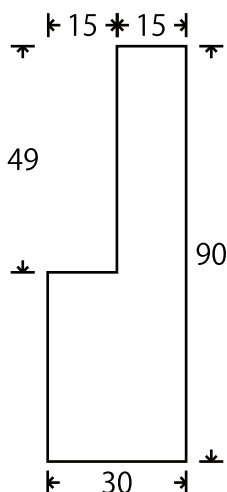

## ■中段セット 1K用

部 材	厚さ	巾	長さ	数 量	定 価
前 框	30	90	1900	1本	26,000円 (税別)
後 框	30	60	1900	1本	
根 太	30	40	950	5本	
天板 (楠突板両面貼)	9	910	1820	1枚	

### ●寸法図 (mm)

前 框

後 框

根 太

### ●寸法図 (mm)