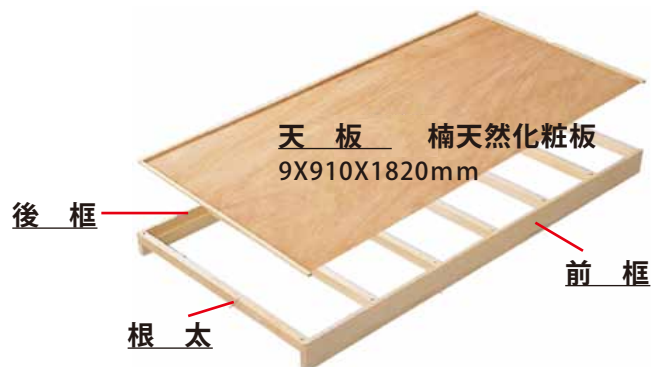

当社だけのオリジナル「楠（くすのき）」を使った天然防虫内装材のご紹介です。
前框、後框、根太には防虫効果を高めるため、九州産無垢材を使用しています。

株式会社 中村 クロス事業部 営業担当： _____
佐賀県神埼市千代田町迎島 1282-3 TEL0952-34-6055 FAX0952-44-2998
メール info@eco-washi.com
サンプル・お見積もり等お気軽にお問い合わせください。