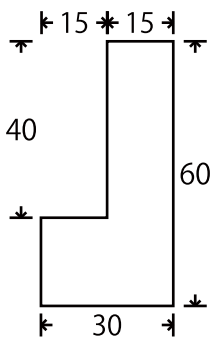

天然楠防虫押入れセット

■枕棚セット

部 材	厚さ	巾	長さ	数 量	定 価
前 框	30	60	1900	1本	20,000円 (税別)
後 框	30	60	1900	1本	
根 太	30	40	450	4本	
天板 (楠突板両面貼)	9	910	1820	1枚で (2セット分)	

●寸法図 (mm)

前・後 框

■楠片面突板貼 (芯：MDF)

厚さ	巾	長さ	数 量 (パレット)	定 価
4	910	1820	100枚	4,600円 (税別)

※クローゼット用にもお使いいただけます。

※九州・山口 6セット以上お買い上げで運賃元払い、5セット以下は別途運賃を頂戴いたします。

<お問い合わせ・ご注文>

株式会社 中村 クロス事業部 営業担当： _____

佐賀県神埼市千代田町迎島 1282-3 TEL0952-34-6055 FAX0952-44-2998

メール info@eco-washi.com

サンプル・お見積もり等お気軽にお問い合わせください。